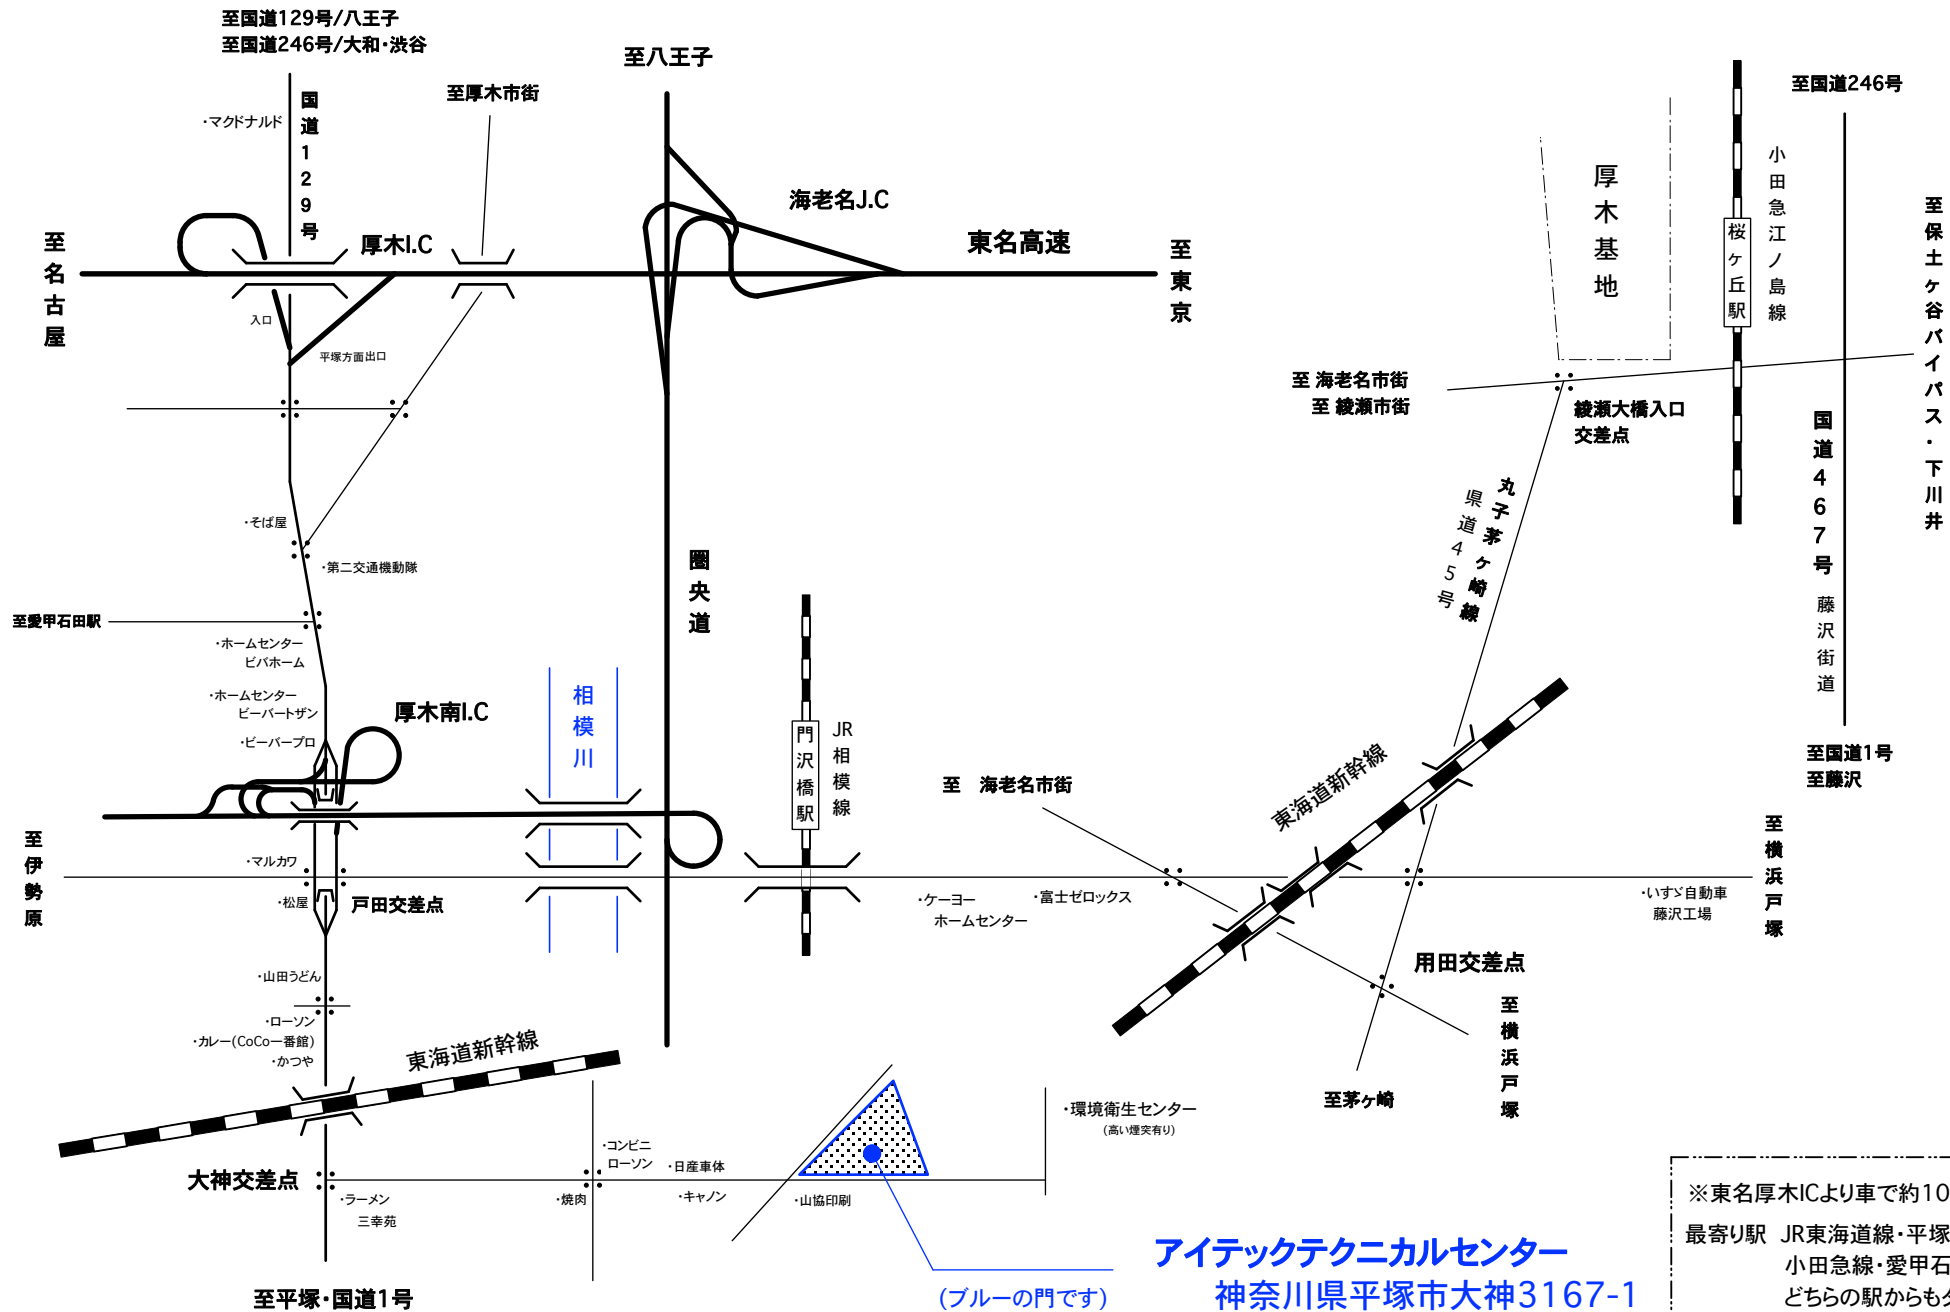

# アイテックテクニカルセンター地図

**アイテックテクニカルセンター**  
 神奈川県平塚市大神3167-1  
 TEL:0463-51-1158

※東名厚木ICより車で約10分  
 最寄り駅 JR東海道線・平塚駅  
 小田急線・愛甲石田駅  
 どちらの駅からもタクシーで  
 15分位です。

(ブルーの門です)