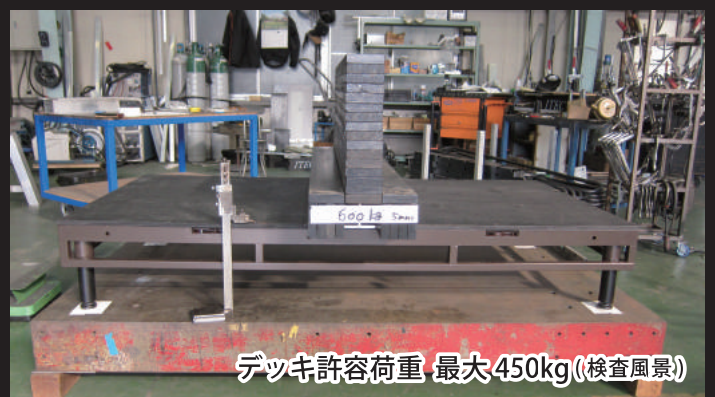

- オプションパーツ製作可(お見積打合せ)
- 各種在庫数(お問い合わせください)

デッキ許容荷重 最大450kg(検査風景)

ITEC 株式会社 アイテック

[本社・テクニカルセンター] 〒254-0012 神奈川県平塚市大神3167-1 TEL 0463-51-1158 FAX 0463-51-1159
[東京営業所] 〒150-0011 東京都渋谷区東2-26-15 ストック代官山ビル2F TEL 03-5766-0682 FAX 03-5766-0684