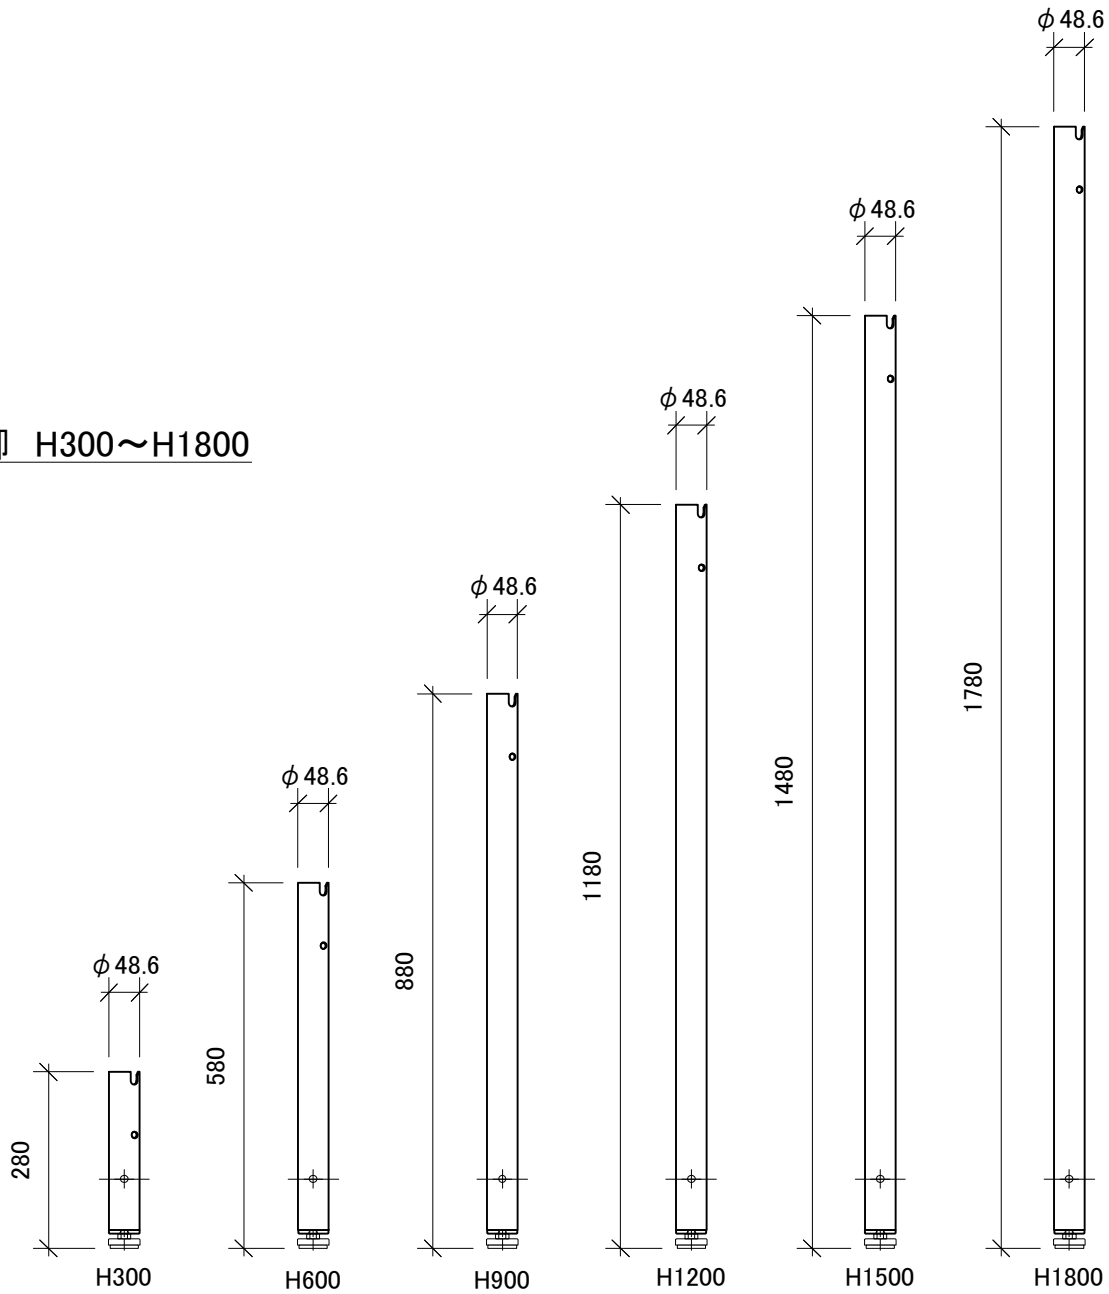

脚 H300~H1800

H150mm延長脚 (脚各種に延長可能)